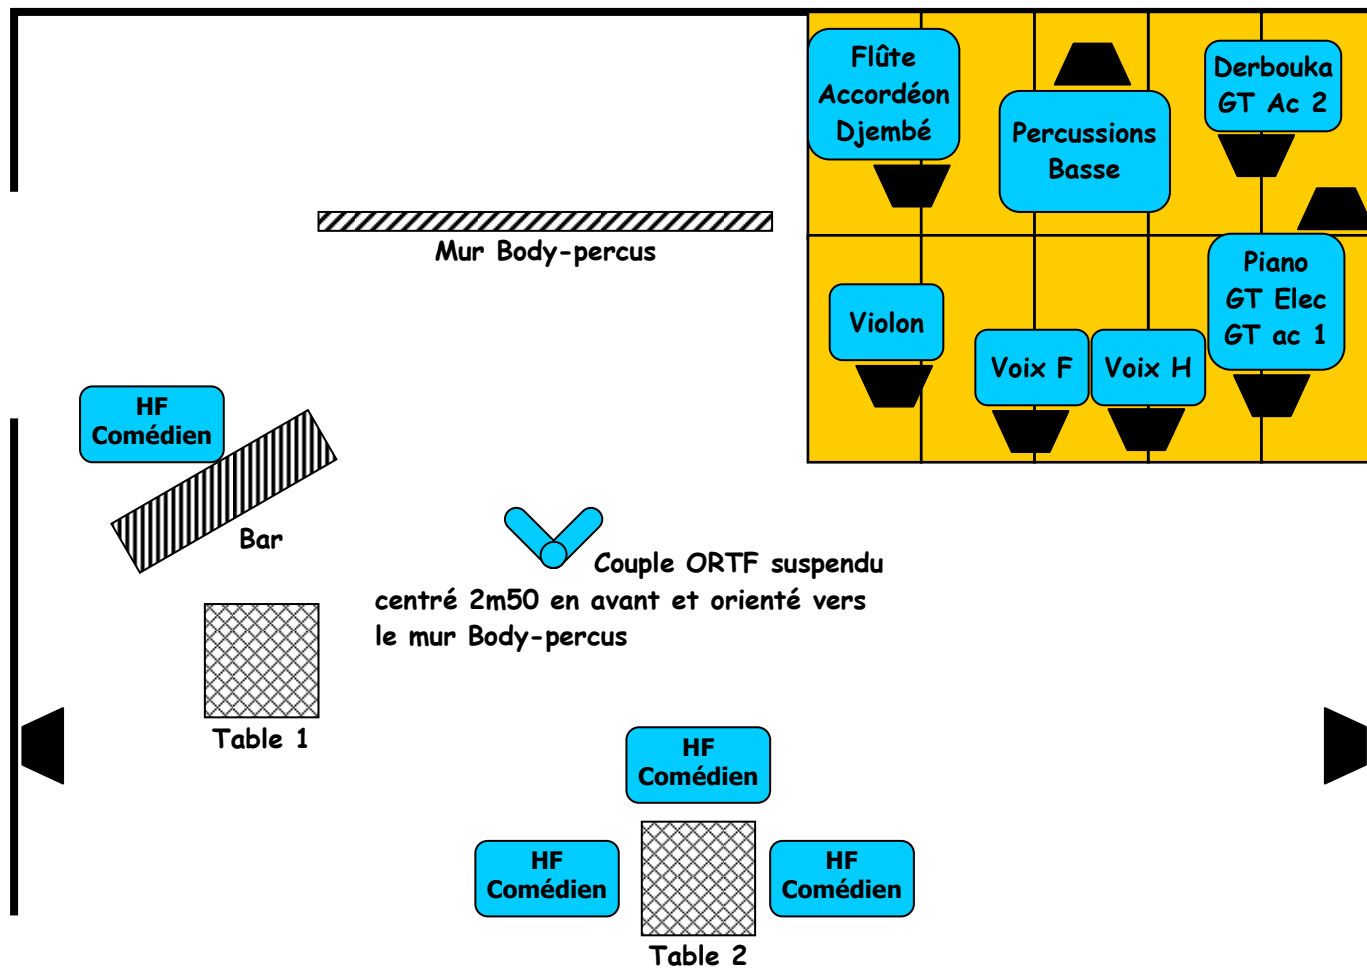

## Plan de scène général

### Légende

Praticable (2m×1m×0.4m)

Instrument/Micro

Retour Instrument/Voix